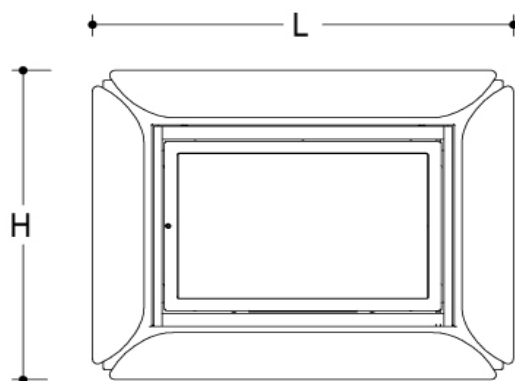

Hand-made maJolica framE, with black enamelled steel support. In photo showing Bianco Grigio and wood-burning fireplace MC 70/51

Technical data compatibility and dimensions see pdf

# TECHNICAL DRAWING

Mod.	A	B	C	D	E	L	H	Ø
48S CR	73,5	100	38,5	5	5	97,5	78,5	25
85 C	60,5	95	40,5	5	5	97,5	78,5	20
KD CR	57,5	100	33,5	5	5	97,5	78,5	25
600 HT	66,5	94	34,5	5	5	97,5	78,5	20
600 THERMO	72,5	94	37	5	5	97,5	78,5	20
MA 260	64,5	90	42,5	5	5	97,5	78,5	20
MA 260 SL	64,5	90	42,5	5	5	97,5	78,5	20
MA 263 SL	59,5	112,5	40	5	5	118	72	25
MA 264 SL	59,5	140,5	40	5	5	146	76	25
ME 65/60	70,5	88	46,5	5	5	93	88	20
ME 70/51	70,5	92	46,5	5	5	97,5	78,5	20
ME 90/44	70,5	113	46,5	5	5	118	72	25