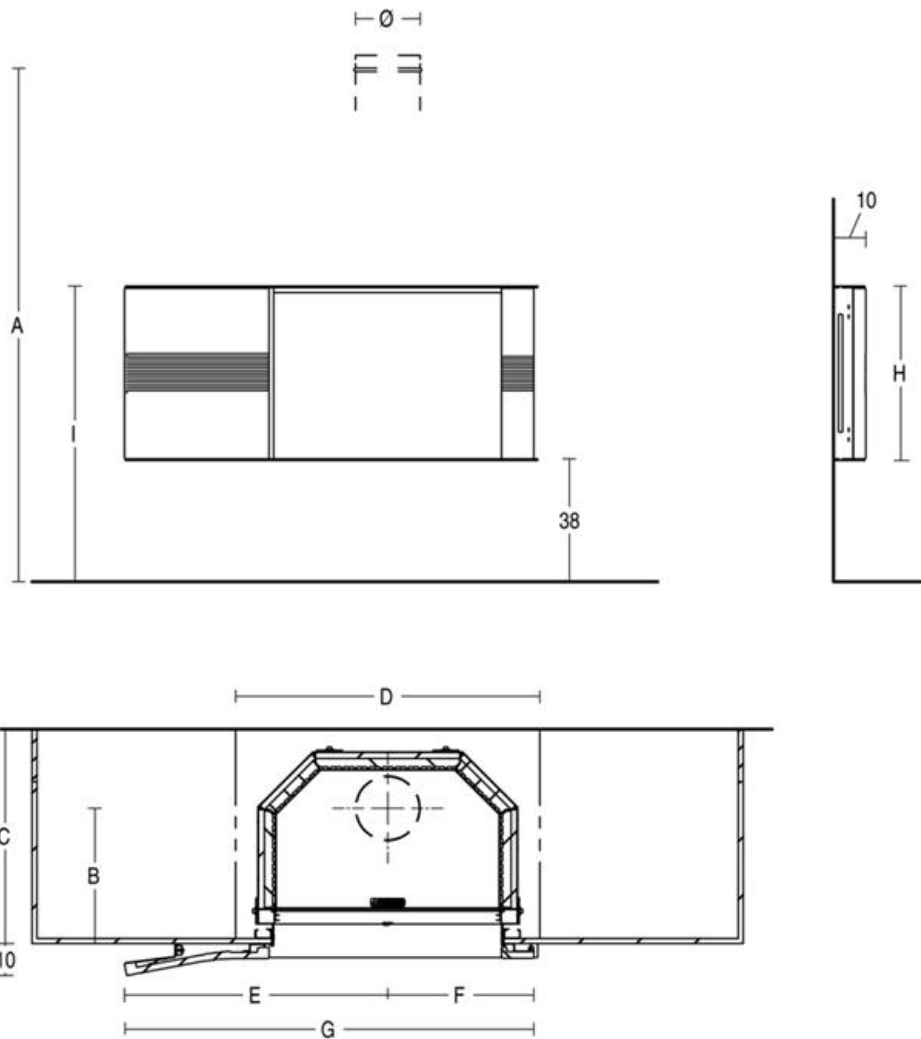

TECHNICAL DRAWING

Mod.	A	B	C	D	E	F	G	H	I	Ø	Kg
48S CR	156	38	73	100	81.5	46.5	128	54	91.5	25	26
85 C	145.5	40	60	95	81.5	46.5	128	54	91.5	20	26
KD CR	156	33	57	100	81.5	46.5	128	54	91.5	25	28
600 HT	159.5	34	66	94	81.5	46.5	128	54	91.5	20	26
600 THERMO	164.5	36.5	71.5	94	81.5	46.5	128	54	91.5	20	26
MA 260	154	42	64	90	81.5	46.5	128	54	91.5	20	26
MA 260 SL	156.5	42	64	90	81.5	46.5	128	54	91.5	20	26
MA 260 B SL	156.5	33	65.6	91.5	81.5	46.5	128	54	91.5	20	26
MA 263 SL	154	39.5	59	112	91.5	57	148.5	47.5	85	25	25
MA 263 B SL	154	30	60.6	112	91.5	57	148.5	47.5	85	20	25
MA 264 SL	158.5	39.5	59	140	105.5	71	176.5	51.5	89	25	28

Mod.	A	B	C	D	E	F	G	H	I	Ø	Kg
ME 70/51	168	45.5	70	81	81.5	46.5	128	54	91.5	20	26
ME 90/44	161	45.5	70	105.5	91.5	57	148.5	47.5	85	25	25
ME 90/44 B	161	36	72	116	91.5	57	148.5	47.5	85	25	25
ME 120/48	161	45.5	70	133.5	105.5	71	176.5	51.5	89	25	28
MC 70/51	91	38	58	94	81.5	46.5	128	54	91.5	18	26
MC 90/44	84	38	58	117.5	91.5	57	148.5	47.5	85	20	25
MC 120/48	88	38	58	147.5	105.5	71	176.5	51.5	89	20	28
IG 70	95	31	46.5	83	81.5	46.5	128	54	91.5	15	26
IG 90	90	32	49	103	91.5	57	148.5	47.5	85	15	25
IG 90 B	90	25	50.5	122	91.5	57	148.5	47.5	85	15	25
IG 120	94	30	49	131	105.5	71	176.5	51.5	89	20	28
IG 120 B	103	25	50.5	150	105.5	71	176.5	51.5	89	20	28