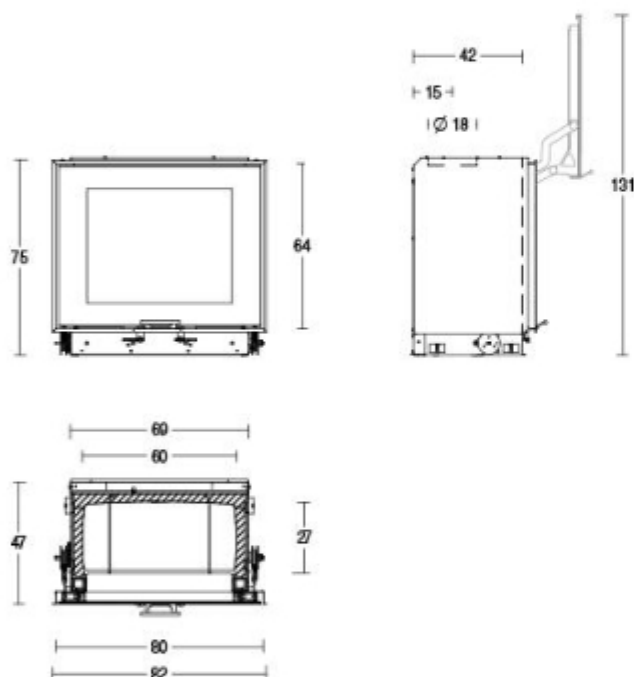

The availability of models may vary from Country to Country.

Full technical data available in pdf

DoP product

DoP Metal Connecting Flue Pipes

Compatible Cover

TECHNICAL DRAWING

Copyright c 2010. Tutti i diritti sulle immagini ed i testi sono riservati. Sono vietate la riproduzione e diffusione, anche parziale, in qualsiasi forma, delle fotografie e dei testi. I trasgressori saranno perseguiti a norma di legge. Tutti i prodotti illustrati costituiscono creazione di proprietà della società Gruppo Piazzetta SpA. Ogni diritto di sfruttamento dei modelli è riservato. Il marchio ed i segni distintivi della società sono di proprietà esclusiva della satessa.